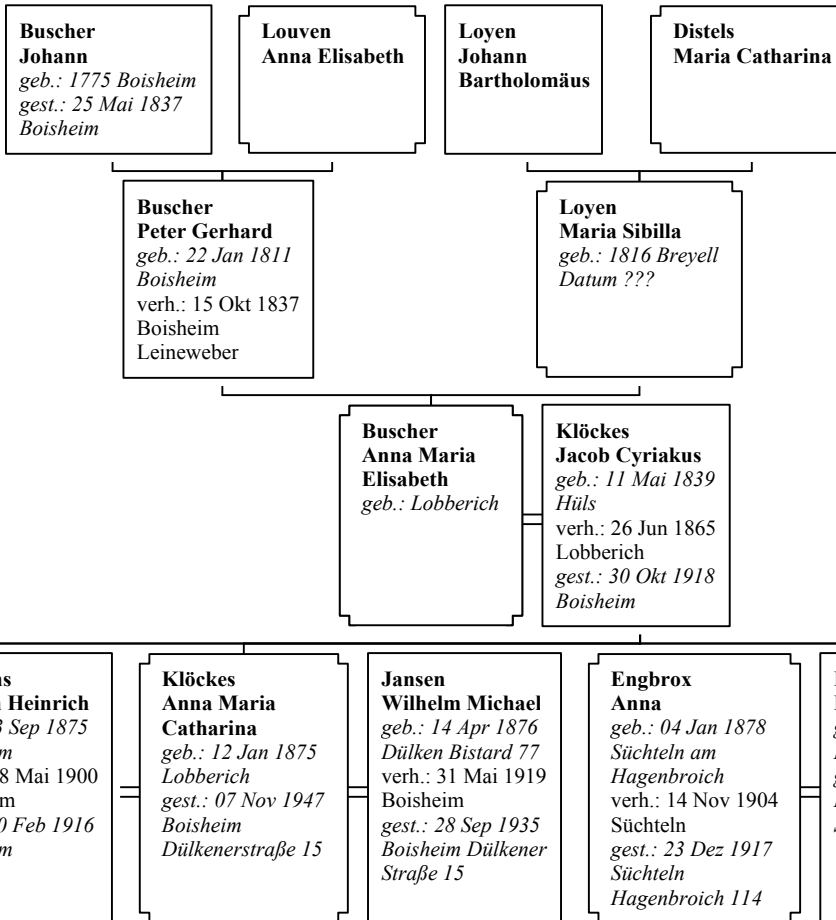

Sanduhrtafel von Anna Maria Elisabeth Buscher

**Klöckes
Sibille Jakobina**
*geb.: 25 Dez 1882
Lobberich
gest.: 02 Jan 1940
Dülken
Schlageterstraße 37*

**Hauser
Karl Peter**
*geb.: 06 Jul 1878
Boisheim
verh.: 28 Aug 1905
Lobberich
gest.: 03 Feb 1941
Dülken Viersener
Straße 75*