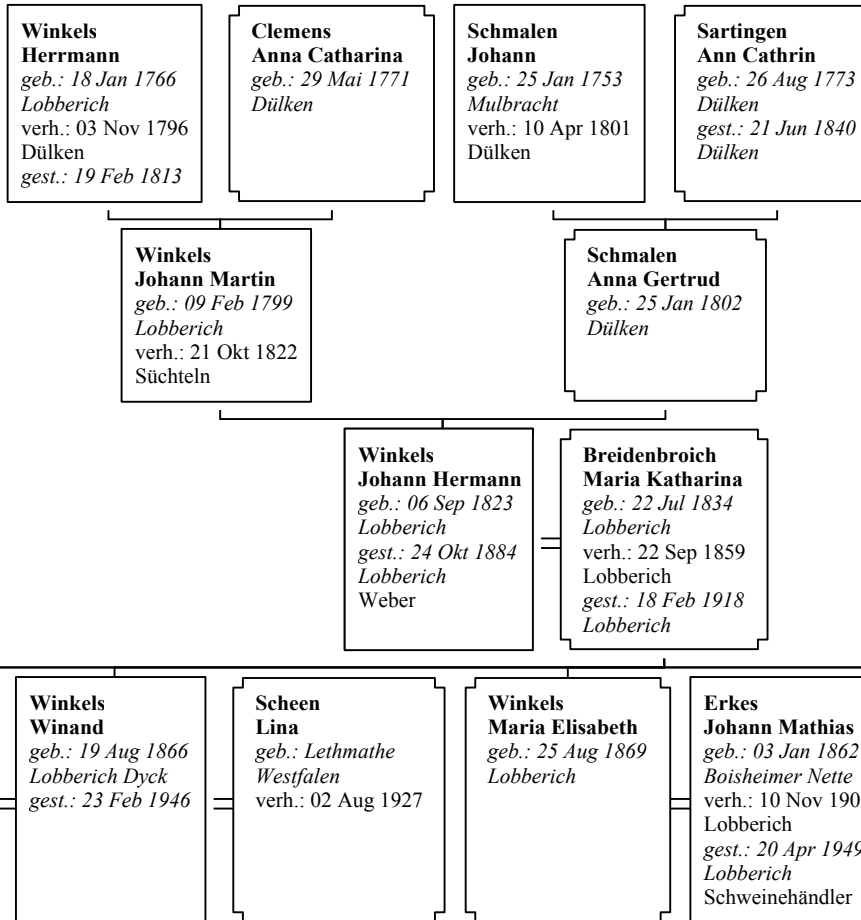

## Sanduhrtafel von Johann Hermann Winkels

**Winkels  
Ludwig**  
*geb.: 26 Aug 1871  
Lobberich Dyck  
gest.: 10 Dez 1938  
Lobberich*

**Schmitz  
Emilie**  
*verh.: 15 Okt 1918*

**Winkels  
Maria Christine**  
*geb.: 17 Dez 1873  
Lobberich  
gest.: 18 Jun 1891  
Lobberich*