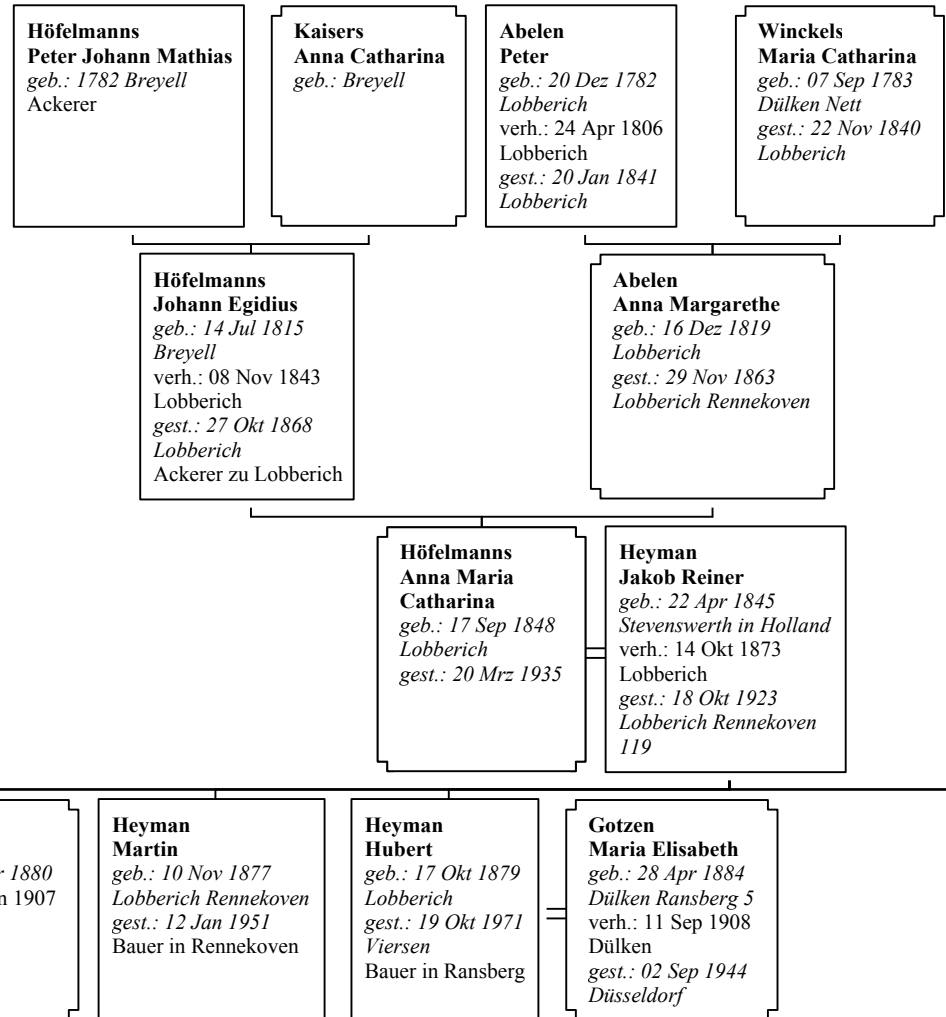

Sanduhrtafel von Anna Maria Catharina Höfel

**Heyman
Maria Helene**
*geb.: 26 Jan 1883
Lobberich Sittard
gest.: 02 Sep 1968
Lobberich Sittard*

**Zanders
Jakob Egidius Wilhelm**
*geb.: 18 Apr 1881
Lobberich
verh.: 16 Mai 1911
Lobberich
gest.: 11 Dez 1962
Lobberich*

**Heyman
Egidius**
*geb.: 31 Okt 1888
Lobberich
gest.: 10 Sep 1958
Süchteln-Dornbusch
Bäcker in Dornbusch*

**Biesemann
Bernhardine**
*geb.: 21 Feb 1886
Mörnter bei Xanten
verh.: 10 Apr 1918
gest.: 06 Feb 1952*

**Heyman
Jakob Josef**
*geb.: 23 Mai 1892
Lobberich
gest.: 19 Jun 1973
Lobberich Rennekoven*

**Peuten
Christine**
*geb.: 07 Sep 1891
Süchteln Windberg
verh.: 04 Okt 1921
Breyell
gest.: 21 Nov 1955
Lobberich*